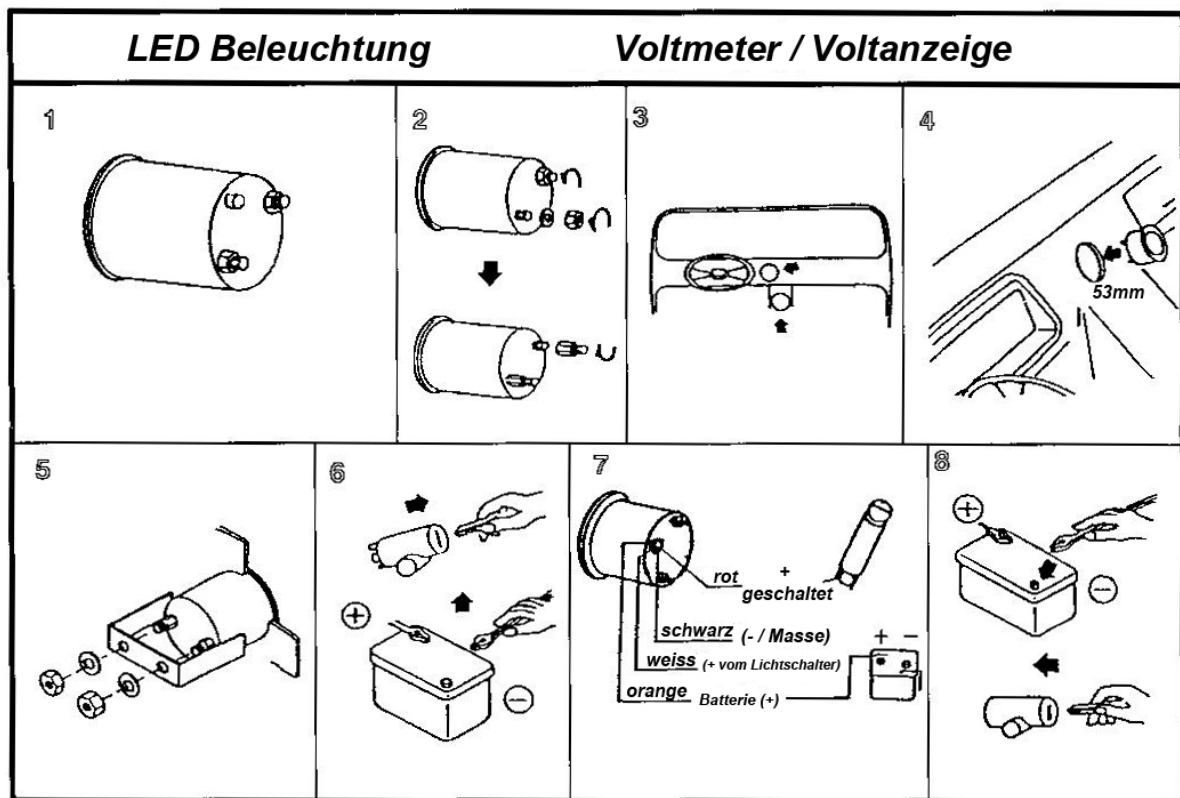

Voltanzeige

Artikel 41350

Anschluss

Kabelbeschreibung	Kabelfarbe	Polung / Anschluss
4er Kabelpaar	Rot	+ geschaltet
4er Kabelpaar	Schwarz	- / Masse
4er Kabelpaar	Weiss	+ von der Beleuchtung
4er Kabelpaar	orange	+