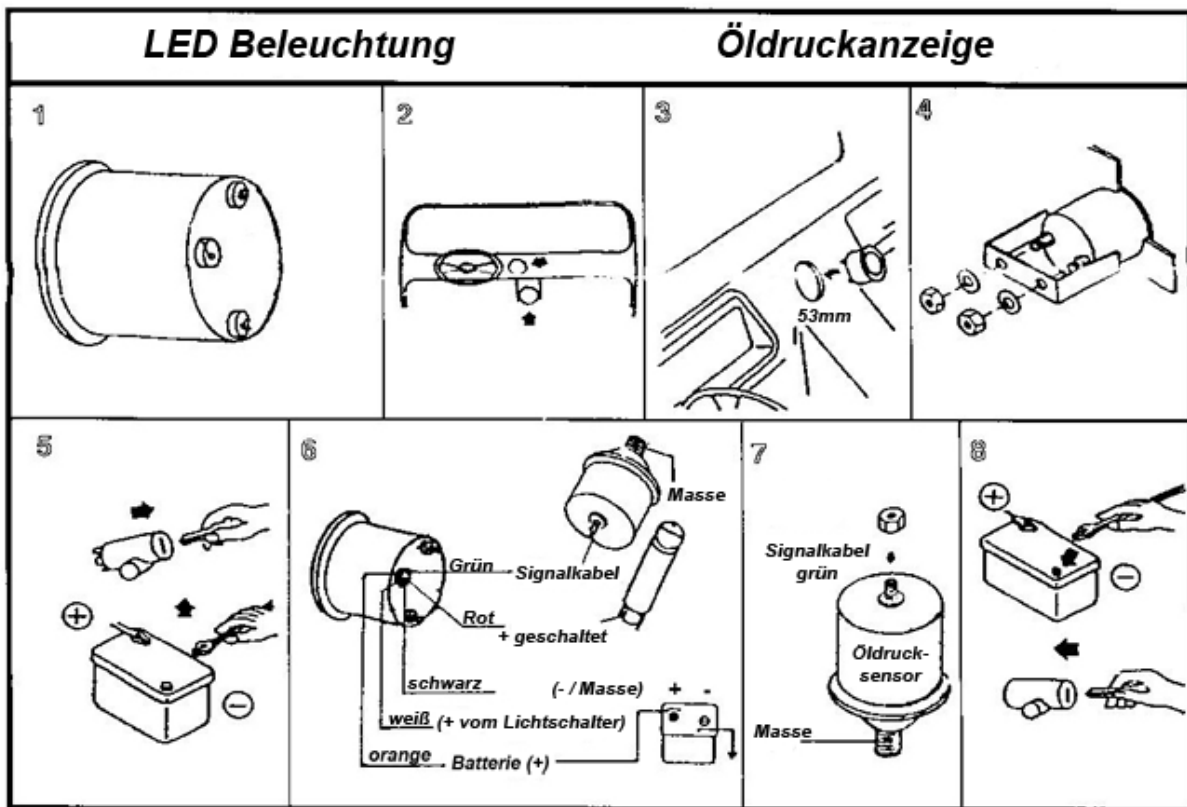

Öldruckanzeige

Artikel 41320

Anschluss

Kabelbeschreibung	Kabelfarbe	Polung / Anschluss
5er Kabelpaar	Grün	Öldruckgeber, Signal
5er Kabelpaar	Rot	+ geschaltet
5er Kabelpaar	Schwarz	- / Masse
5er Kabelpaar	Weiss	+ von der Beleuchtung
5er Kabelpaar	orange	+