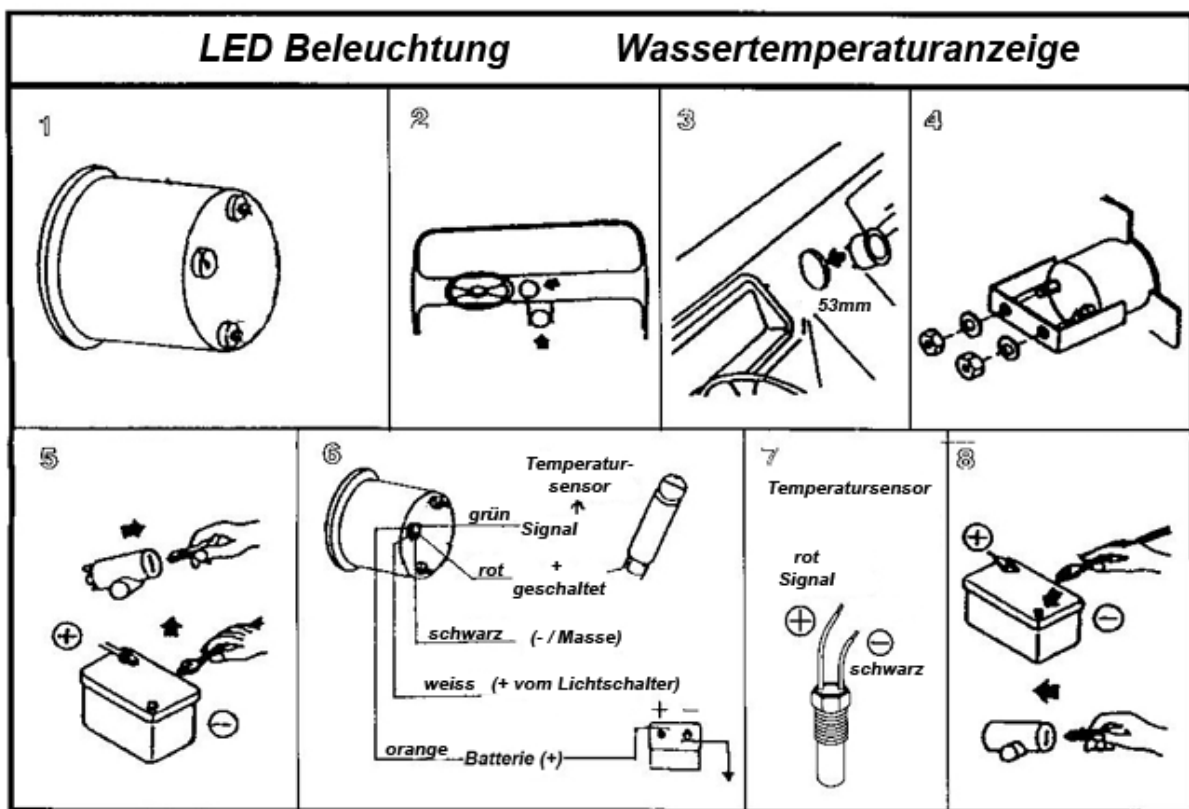

## Wassertemperaturanzeige

&

## Öltemperaturanzeige

Artikel 41315 & 41330

### Anschluss

Kabelbeschreibung	Kabelfarbe	Polung / Anschluss
5er Kabelpaar	Grün	Temperatursensor, Signal
5er Kabelpaar	Rot	+ geschaltet
5er Kabelpaar	Schwarz	- / Masse
5er Kabelpaar	Weiss	+ von der Beleuchtung
5er Kabelpaar	orange	+